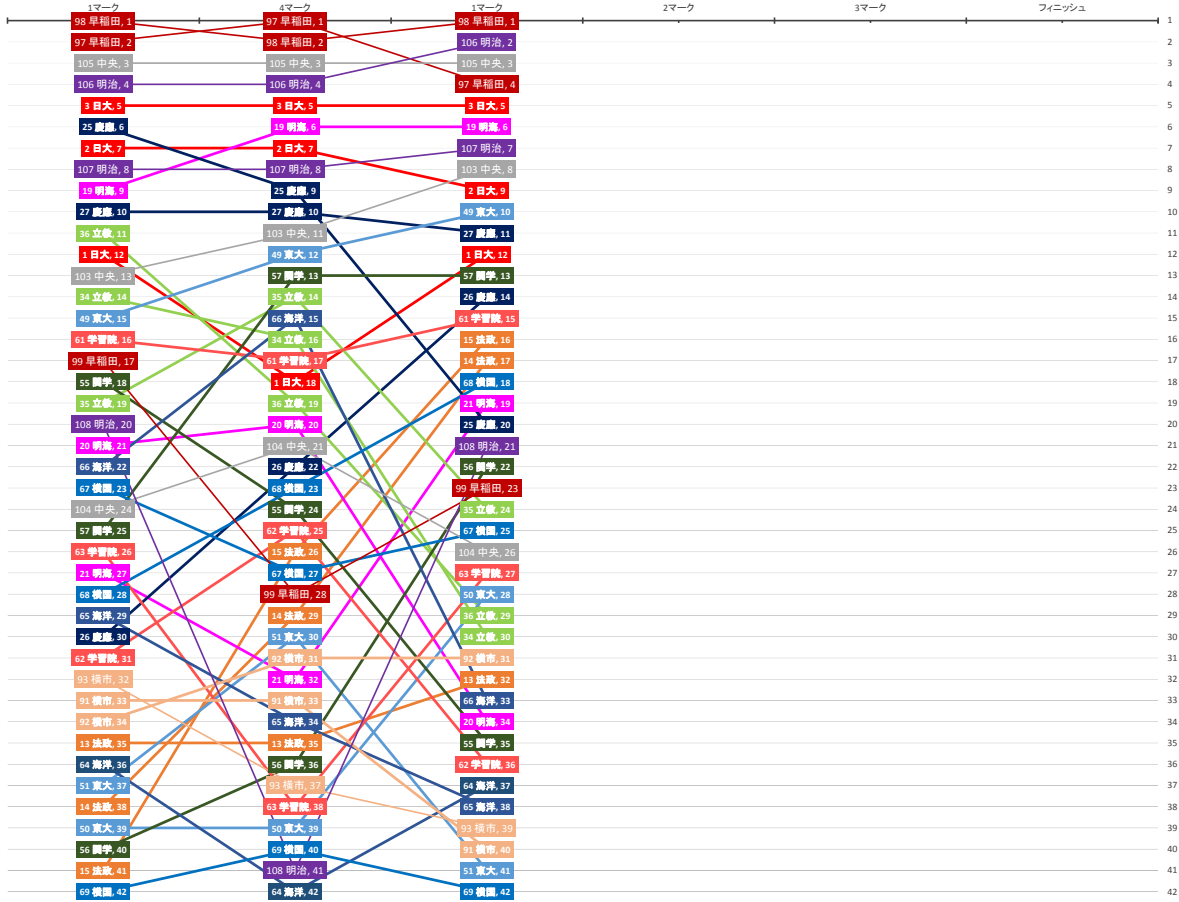

スナイプ級3R

- 1 1 日大
- 2 2 日大
- 3 3 日大
- 4 13 法政
- 5 14 法政
- 6 15 法政
- 7 19 明海
- 8 20 明海
- 9 21 明海
- 10 25 慶應
- 11 26 慶應
- 12 27 慶應
- 13 34 立教
- 14 35 立教
- 15 36 立教
- 16 49 東大
- 17 50 東大
- 18 51 東大
- 19 55 関学
- 20 56 関学
- 21 57 関学
- 22 61 学習院
- 23 62 学習院
- 24 63 学習院
- 25 64 海洋
- 26 65 海洋
- 27 66 海洋
- 28 67 横国
- 29 68 横国
- 30 69 横国
- 31 91 横浜市
- 32 92 横浜市
- 33 93 横浜市
- 34 97 早稲田
- 35 98 早稲田
- 36 99 早稲田
- 103 中央
- 104 中央
- 105 中央
- 106 明治
- 107 明治
- 108 明治

スナイプ級4R

- 1 1 日大
- 2 2 日大
- 3 3 日大
- 4 13 法政
- 5 14 法政
- 6 15 法政
- 7 19 明海
- 8 20 明海
- 9 21 明海
- 10 25 慶應
- 11 26 慶應
- 12 27 慶應
- 13 34 立教
- 14 35 立教
- 15 36 立教
- 16 49 東大
- 17 50 東大
- 18 51 東大
- 19 55 関学
- 20 56 関学
- 21 57 関学
- 22 61 学習院
- 23 62 学習院
- 24 63 学習院
- 25 64 海洋
- 26 65 海洋
- 27 66 海洋
- 28 67 横国
- 29 68 横国
- 30 69 横国
- 31 91 横浜市
- 32 92 横浜市
- 33 93 横浜市
- 34 97 早稲田
- 35 98 早稲田
- 36 99 早稲田
- 103 中央
- 104 中央
- 105 中央
- 106 明治
- 107 明治
- 108 明治