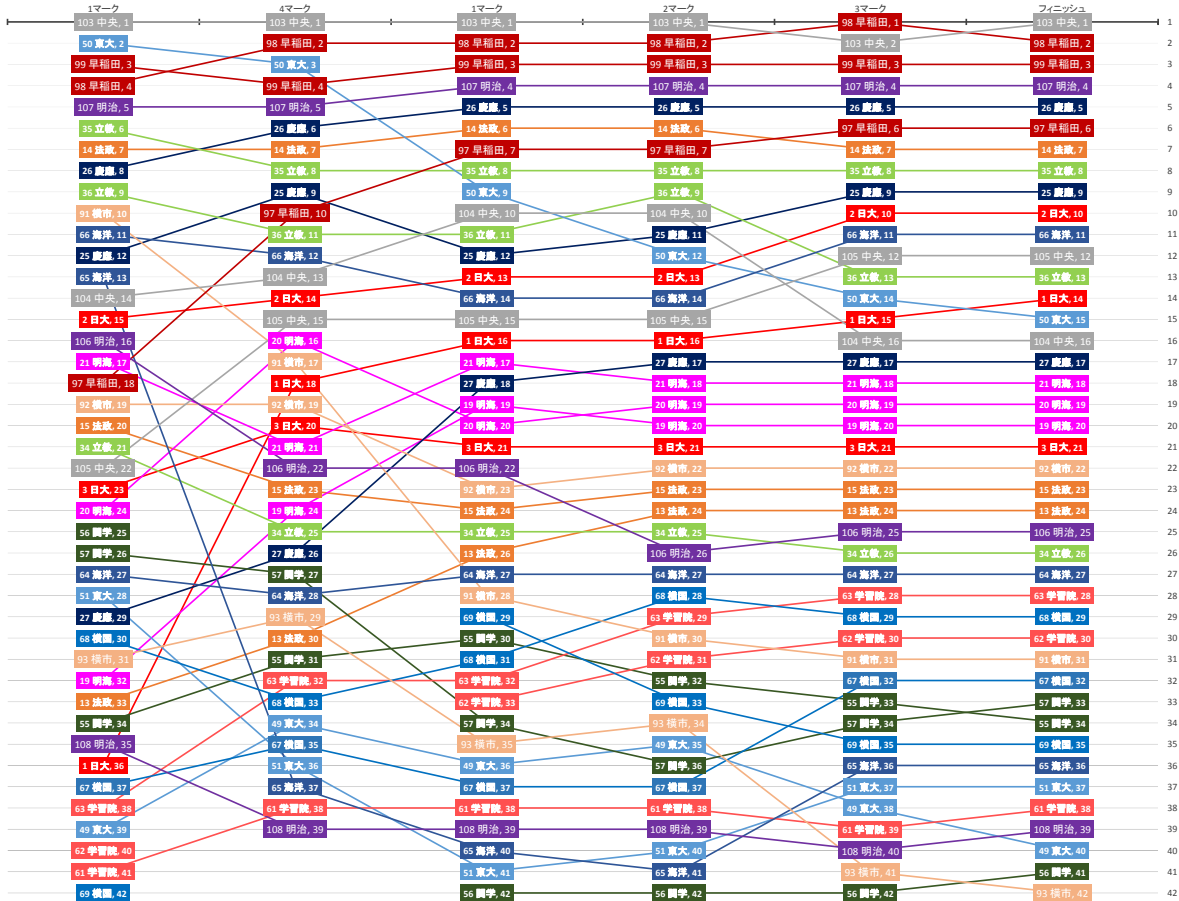

スナイプ級3R

- 1 1 日大
- 2 2 日大
- 3 3 日大
- 4 13 法政
- 5 14 法政
- 6 15 法政
- 7 19 明海
- 8 20 明海
- 9 21 明海
- 10 25 慶應
- 11 26 慶應
- 12 27 慶應
- 13 34 立教
- 14 35 立教
- 15 36 立教
- 16 49 東大
- 17 50 東大
- 18 51 東大
- 19 55 関学
- 20 56 関学
- 21 57 関学
- 22 61 学習院
- 23 62 学習院
- 24 63 学習院
- 25 64 海洋
- 26 65 海洋
- 27 66 海洋
- 28 67 横国
- 29 68 横国
- 30 69 横国
- 31 91 横浜市
- 32 92 横浜市
- 33 93 横浜市
- 34 97 早稲田
- 35 98 早稲田
- 36 99 早稲田
- 103 中央
- 104 中央
- 105 中央
- 106 明治
- 107 明治
- 108 明治

スナイプ級4R

- 1 1 日大
- 2 2 日大
- 3 3 日大
- 4 13 法政
- 5 14 法政
- 6 15 法政
- 7 19 明海
- 8 20 明海
- 9 21 明海
- 10 25 慶應
- 11 26 慶應
- 12 27 慶應
- 13 34 立教
- 14 35 立教
- 15 36 立教
- 16 49 東大
- 17 50 東大
- 18 51 東大
- 19 55 関学
- 20 56 関学
- 21 57 関学
- 22 61 学習院
- 23 62 学習院
- 24 63 学習院
- 25 64 海洋
- 26 65 海洋
- 27 66 海洋
- 28 67 横国
- 29 68 横国
- 30 69 横国
- 31 91 横浜市
- 32 92 横浜市
- 33 93 横浜市
- 34 97 早稲田
- 35 98 早稲田
- 36 99 早稲田
- 103 中央
- 104 中央
- 105 中央
- 106 明治
- 107 明治
- 108 明治